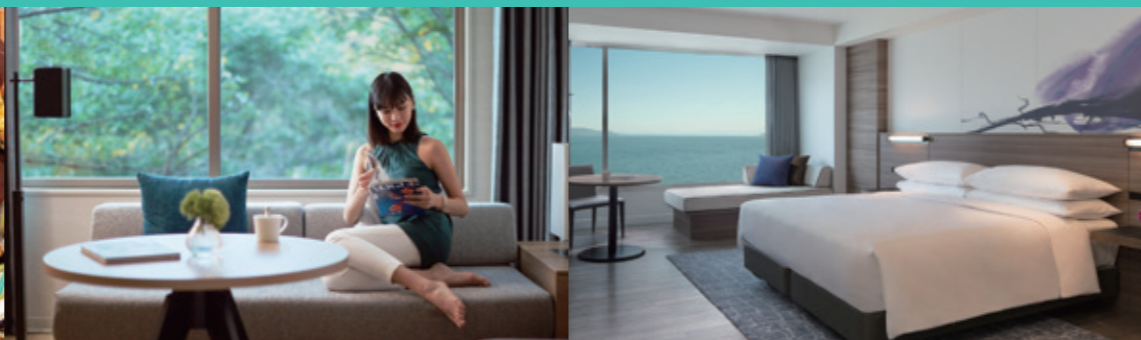

海も高原も湖も！
ラフォーレ倶楽部のホテルで、とっておきの思い出を。

メインチョイス ブッフェ

夏のマリオット各ホテルでは、メイン料理+ブッフスタイルの「メインチョイスブッフェ」をご用意しております。メイン料理はダイナミックな調理法で仕上げたグリル料理を、オードブルやスープなどはブッフェでお楽しみいただけます。

- 期間** 7月21日～8月31日泊
- 対象ホテル** 琵琶湖、南紀白浜、伊豆修善寺、富士山中湖、軽井沢
- 料金** 1泊2食/スーペリアルーム泊
大人 **15,500～26,400円**
お子様 **10,000～16,500円**