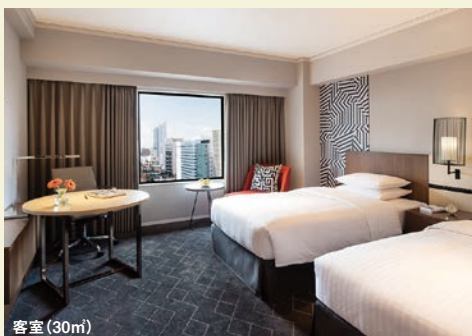

客室 (30㎡)

ロビー

期間

2019/11/1(金)~12/31(火)泊

内容

素泊まり

料金
1名様

8,500円 [2名様1室利用時]