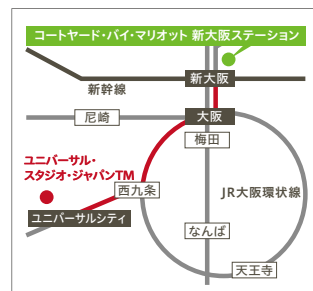

6,333円* [3名様1室利用時]

アソシエイトホテルなら、ホテル内で「スタジオ・パス」を購入でき、当日はチケットブースに並ばず、そのままパークへ入場できます。

コートヤード・バイ・マリオット
新大阪ステーションは
ユニバーサル・スタジオ・ジャパン™
のアソシエイトホテルです。

1デイ・スタジオ・パス

※ホテルフロントにてご購入いただけます。

料金 大人 **6,910円**~(税込7,600円~) お子様 **4,728円**~(税込5,200円~)

ユニバーサル・スタジオ・ジャパン™

想像もできない感動が、パークで待っている！

異なる表情を持つさまざまなエリアは、感動がいっぱい！の別世界。ハリウッドの超大作映画をテーマにしたライドやショー、季節ごとのイベントなど、世界最高の感動と興奮あふれるエンターテインメントの数々に、大人も子どもも夢中になれる。

※1デイ・スタジオ・パスの価格、内容は予告なく変更する場合があります。
※ユニバーサル・スタジオ・ジャパン™に関する情報は2018年1月現在のものです。
予告なく変更する場合があります。※画像はイメージです。

TM & © 2018 Sesame Workshop
TM & © Universal Studios. All rights reserved. CR18-0144

*エキストラベッドでのご用意となります。★部屋タイプはコートヤードルーム キングまたはツインからお選びいただけます。

※掲載の料金は1室あたりのサービス料を含む料金で、別途消費税を申し受けます。※チェックインの際、デポジットとしてクレジットカードのプリントまたは現金をお預かりさせていただきます。