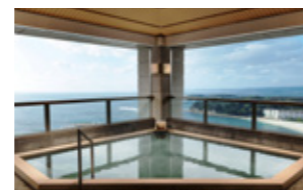

南紀白浜マリオットホテル

アドベンチャーワールド 入園券付プラン

人気のパンダファミリーをはじめ、イルカショーやサファリなど見どころいっぱいのアドベンチャーワールドは大人も子どもも1日中楽しめます。これから春休みにかけておすすめです。

期間 ~3月31日泊 ※1/20~23泊を除く

料金 1泊朝食付
大人 **14,035 ~ 20,635円** (消費税込)
※お子様料金はお問合せください。

※アドベンチャーワールドには休園日がございますのでご確認ください。

コートヤード・バイ・マリオット 白馬

開業1周年記念 Snow Holiday ~選べるスキーリフト券付~

「白馬八方尾根スキー場」もしくは「エイブル白馬五竜&Hakuba47 WinterSports Park」からお選びいただけるスキーリフト1日券と、ホテルオリジナルネックウォーマーがセットになった開業1周年記念プラン。ホテルから各スキー場までは無料シャトルバスもご利用いただけます。