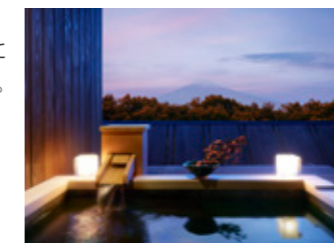

ホテルラフォーレ修善寺 山紫水明

温泉露天風呂付のお部屋で “おこもりステイ”

富士山を望む温泉露天風呂付湯宿「山紫水明」で、好きな時に温泉に入ることができる贅沢を。お部屋には湯上りドリンクをご用意しております。

期間 ~2月29日泊
※1/14~16泊を除く

特典 湯上りドリンクサービス (お部屋の冷蔵庫内)
・ビール×ご人数分 ・チューハイ×2本
・ソフトドリンク×2本 ・お茶×2本

料金 1泊朝食付/3~5名様1室利用の場合
大人 **10,000 ~ 17,167円**
※2名様1室利用の場合は料金が割増となります。

ラフォーレ修善寺&カントリークラブ

冬季特別料金

期間 ~3月13日プレイ

料金 屋食付・1ラウンド(セルフプレイ)

	平日プレイ	土曜・ 日曜・祝日プレイ
総合会員	4,200円	7,200円
ピラ会員	5,200円	8,200円

2サム & 割増なし
保証

※ご予約はお電話にて承ります。