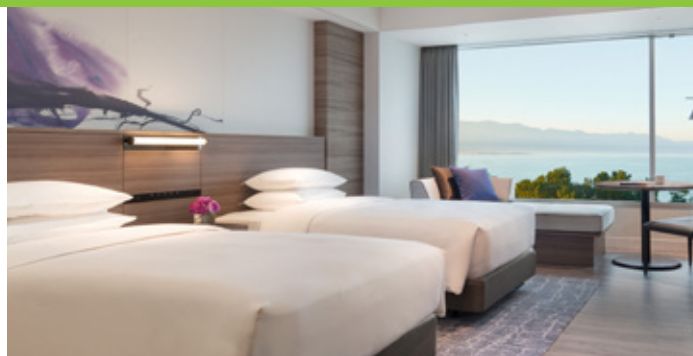

有給休暇取得促進キャンペーン サンクス ステイプラン

ラフォーレ倶楽部は皆さまのリフレッシュ休暇を応援します！
価格が魅力の「富士山中湖」、広めの客室で眺望も魅力の「琵琶湖」「伊豆修善寺」、
温泉付客室に泊まる「プレミア」、開業1周年記念の「白馬」をご用意しております。

期間 2月1日～4月24日泊 ※白馬のみ3/8～4/24泊
※2/22、3/20泊を除く。その他ホテルにより除外日あり。

料金 1泊朝食付 ※1泊2食付、お子様料金もごさいます。

	富士山中湖 スーパーイアルーム、和洋室泊	琵琶湖 デラックスルーム泊	伊豆修善寺 和室、和洋室泊
日曜～金曜日泊	7,700円	8,700円	
土曜、2/23泊	9,700円	10,700円