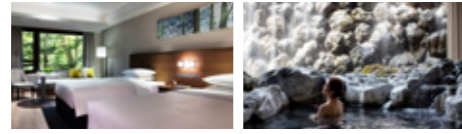

自然や瀟洒な街並み、温泉、グルメなど本格的なリゾートライフを楽しめる軽井沢。ゆとりある空間と国際的なおもてなしをお届けいたします。

琵琶湖マリオットホテル

滋賀県守山市今浜町十軒家2876 ☎077-585-6300

湖をイメージしてデザインされたゲストルームをはじめ、屋内プール等のスポーツ施設、プラネタリウムなど充実の施設が揃います。

コートヤード・バイ・マリオット 白馬

長野県北安曇郡白馬村北城2937 ☎0261-75-5489