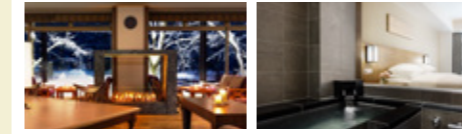

南紀白浜マリオットホテル
和歌山県西牟婁郡白浜町2428

☎0739-43-7000