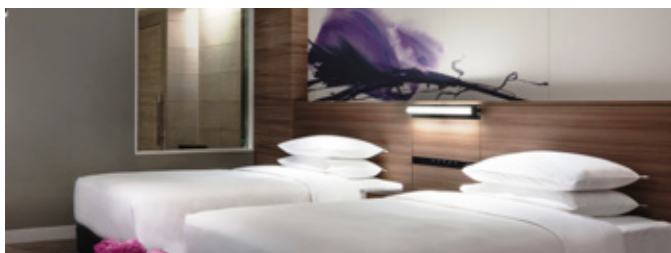

## 琵琶湖マリオットホテル

### ウィンターステイスペシャルプラン Winter Stay Special Plan

通常料金よりお得にホテルステイ。お部屋タイプはリーズナブルなタイプから琵琶湖を望むお部屋、温泉付きなどお選びいただけます。

**期間** ~1月31日泊  
※1/11泊を除く

**料金** 1泊朝食付 大人 **7,850 ~ 11,350円**