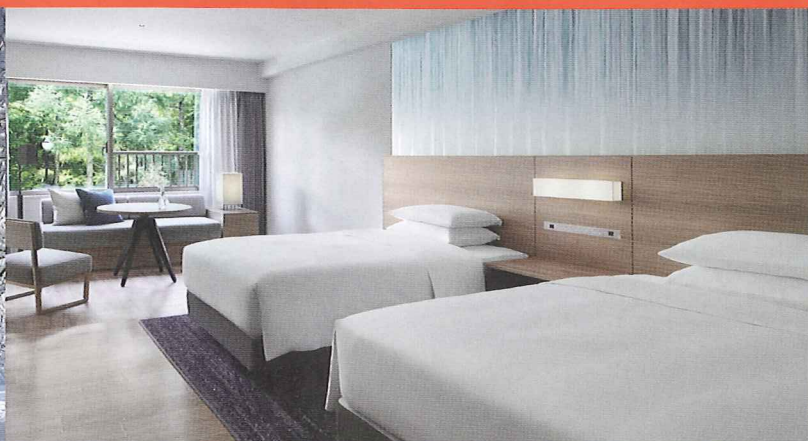

ラフォーレ倶楽部 2018 新春のおすすめ情報

5つのマリオットホテル

ウィンタースペシャルプラン

WINTER SPECIAL PLAN

ラフォーレからマリオットヘリブランドオープンした5つのホテルから、ラフォーレ倶楽部会員様限定のとってもお得なプランをご用意いたしました。

期間 ～2018年2月28日泊

対象施設 琵琶湖、南紀白浜、伊豆修善寺、富士山中湖、軽井沢 各マリオットホテル

料金 ●1泊朝食

14,950円×2名=29,900円

▼
12,000円×2名
=24,000円

- 室数限定となります。●お部屋タイプはお任せとなります。
- 本プランは大人の方が対象となります。お子様料金はお問合せください。

温泉でゆるりとした時間を

ラフォーレ倶楽部の各ホテルには温泉大浴場をはじめ、滞在中いつでも温泉を楽しむ温泉付き客室も充実。
この冬、琵琶湖マリオットホテルに待望の温泉付き客室がオープンしました！

[南紀白浜] 展望温泉露天風呂

[南紀白浜] 温泉ビューバス付プレミアムルーム

南紀白浜マリオットホテル (旧: リゾートホテルラフォーレ南紀白浜)

名湯・白浜温泉を引き込んだオーシャンビューのお部屋です。

◆ 温泉ビューバス付プレミアムルーム (洋室 + 温泉付)

<1泊朝食付> 大人 10,850円～

ラフォーレ倶楽部 伊東温泉 湯の庭

自家源泉を好きな時間にお部屋でもご堪能いただけます。
ホテル館内には大浴場のほか家族風呂や足湯もご用意しています。

◆ 温泉付プレミアムルーム (和洋室 + 温泉付)

<1泊朝食付> 大人 9,500円～

[伊東] 温泉付プレミアムルーム

[伊東] 温泉大浴場「健身湯」

琵琶湖マリオットホテル

(旧: 総合リゾートホテルラフォーレ琵琶湖)

2017年12月
温泉付き客室
オープン

シンプルなかにもあたたかみを感じられるお部屋です。