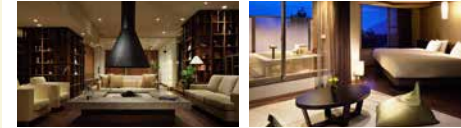

ラフォーレ倶楽部 箱根強羅 湯の樓
神奈川県足柄下郡箱根町強羅1320 ☎0460-86-1489

緑あふれる強羅に佇むつろぎの湯宿。木のぬくもりを感じるしつらえ、良質な湯、和洋の感性を活かした料理などご堪能ください。