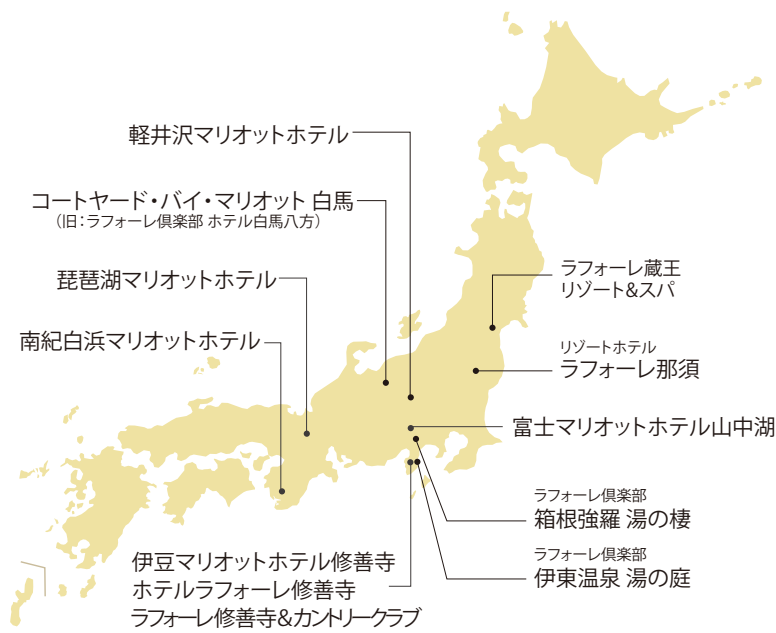

# ラフォーレ倶楽部 2019 春のおすすめ情報

夏のご予約  
受付中!

※詳細はラフォーレ倶楽部  
WEBサイトで  
ご確認ください。

いつもの旅をもっとお得に、もっと楽しく。  
会員様だけの満足がここにあります。

## ラフォーレ倶楽部

### ● 2019 年度会員料金 (2019年4月1日～2020年3月31日泊)

マリオットホテル

【対象ホテル】

伊豆修善寺・富士山中湖・軽井沢  
琵琶湖・南紀白浜

素泊まり **5,000円～**

COURTYARD<sup>®</sup>  
BY MARRIOTT

コートヤード・バイ  
マリオットホテル

【対象ホテル】