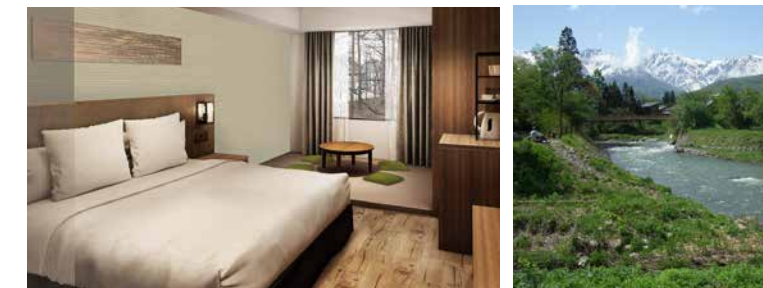

温泉付プレミアムルームへ 無料アップグレードプラン

装いも新たにリブランドオープンした「白馬」。期間限定で温泉付のお部屋にアップグレード。お部屋にしながら心ゆくまで湯浴みをご満喫いただけます。

期間	5月6日～7月19日泊 ※7/13泊は除外日
料金	温泉付プレミアムルーム泊/大人
	1泊朝食付 通常 10,800円 ➡ 8,300円
	1泊2食付 通常 15,750円 ➡ 13,250円

★土曜、7/14泊は500円増しとなります。