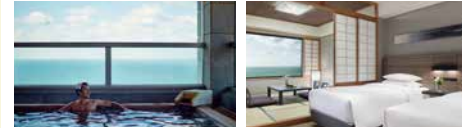

南紀白浜 Marriott ホテル
和歌山県西牟婁郡白浜町2428 ☎0739-43-7000

白い砂浜と青い海が美しい白良浜から徒歩3分。名湯「白浜温泉」を引く温泉施設や、ダイニングでは新鮮な海の幸もお楽しみいただけます。