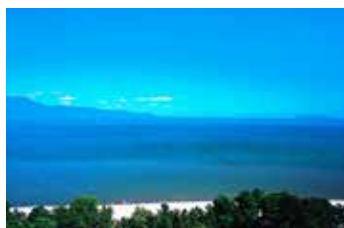

太平洋を望む温泉ビューバス（南紀白浜）

山紫水明 客室の一例

ホテルラフォーレ修善寺

サマースマートバーベキュー SUMMER SMART BBQ

修善寺のリゾート BBQ なら、食材から機材まですべておまかせ! 本格 BBQ が手ぶらで楽しめます。素材を活かして野菜はまるごと、お肉は厚切りメガビーフを豪快に!初めてでも安心です。

期間 7月13・14・20・27～31日、8月1日～24日泊

料金 1泊2食付/センターハウス、コテージ泊
大人 **11,300～18,700円**
お子様 **7,500～11,500円**

琵琶湖マリオットホテル

Enjoy Summer 湖上から琵琶湖を楽しむ! カヤック体験付プラン

湖上から眺める雄大なびわ湖一。非日常を体感できるアクティビティ「カヤック」をホテル前のびわ湖で体験いただけます。夏の思い出になること間違いなし!

※事前予約制（ご利用日2日前17時迄）
※対象年齢5歳以上。お子様のカヤック体験希望はホテルへお問合せください。

期間 ～9月29日泊 ※除外日あり（★）
★6月、7月1日～19日迄は金・土曜泊限定となります。