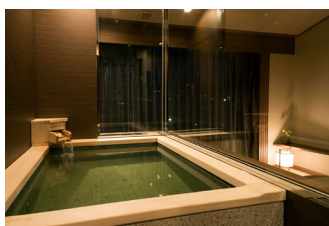

料金 1泊朝食付 ※1泊2食付もごさいます。

早春の琵琶湖 (2月頃)

	富士山中湖 スーペリアルーム、和洋室泊	琵琶湖 デラックスルーム泊	伊豆修善寺 和室、和洋室泊
日曜～金曜日泊	7,700円	8,700円	
土曜、2/23泊	9,700円	10,700円	

冬の白馬

温泉付客室に泊まる プレミア	軽井沢	富士山中湖 温泉付客室泊	伊豆修善寺
日曜～金曜日泊		9,700円	
土曜、2/23泊		11,700円	

開業1周年記念 3/8～4/24泊限定 ※3/20泊を除く	白馬 温泉付プレミアムルーム泊
日曜～金曜日泊	8,500円
土曜泊	10,500円

ラフォーレ倶楽部 伊東温泉 湯の庭

冬のプレミア 得旅プラン

良質な自家源泉をお部屋に
 引き込んだプレミアムルームを、
 冬だけの特別価格でご提供。
 ご夕食は近海から水揚げされる
 新鮮な海の幸と旬の味覚を
 ご堪能ください。

期間 1月5日～2月28日の日曜～金曜泊

料金 1泊2食付/温泉付プレミアムルーム泊

大人 **14,800円**

琵琶湖マリオットホテル

ウィンター ステイ スペシャル プラン Winter Stay Special Plan

通常料金よりお得にホテルステイ。
 お部屋タイプはリーズナブルな
 タイプから琵琶湖を望むお部屋、
 温泉付きなどお選びいただけます。

温泉付プレミアムルーム

期間 ～1月31日泊
 ※12/28～1/3、1/11泊を除く

料金 1泊朝食付