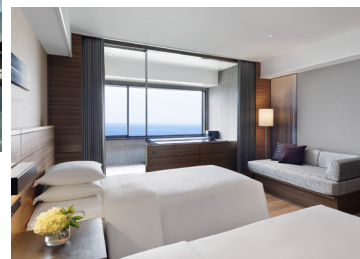

対象ホテル 南紀白浜マリオットホテル

温泉付客室で
ご夕食お部屋出しプラン

太平洋を望むオーシャンビューの露天風呂付プレミアルームにご宿泊。
ご夕食はお部屋にて松花堂スタイルのお食事をご用意いたします。

期間 8月23日~11月30日泊 ※9/19、20泊除く

料金 1泊2食付 大人 17,300 ~ 18,300円 ※日程により料金は異なります。