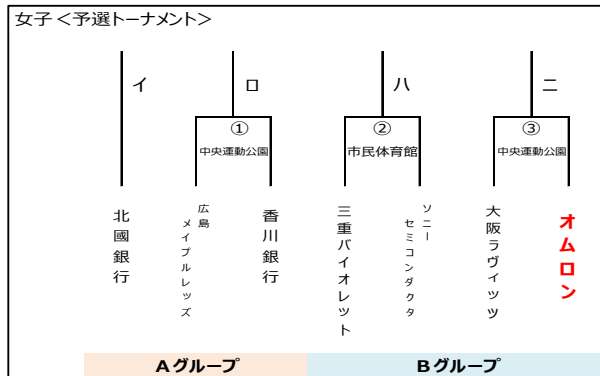

<第06回社会人選手権 大会スケジュール>

◆試合会場

東根市民体育館
山形県東根市大字東根乙1119-1

TEL:0237-42-2311

<http://www.higashine-taikyo.com/>

東根市中央運動公園アリーナ

山形県東根市中央西1番1号 東根市中央運動公園

TEL:0237-53-1910

<https://www.central.co.jp/club/miyagi-h/access/index.html>

大会第1日目 (8月31日 水曜日) ※予選トーナメント戦

	東根市民体育館		東根中央運動公園アリーナ	
第1試合	12:00~13:40	男子 ① Honda VS 琉球コラソン	12:00~13:40	男子 ② 湧永製菓 VS トヨタ自動車
第2試合	13:50~15:20	女子 ② 三重バイオレット VS ソニーセミコンダクタ	13:50~15:20	女子 ③ オムロン VS 大阪ラヴィッツ
第3試合	15:30~17:10	男子 ③ HC岩手 VS トヨタ紡織九州	15:30~17:10	男子 ④ 豊田合成 VS 北陸電力

大会第2日目 (9月1日 木曜日) ※5~7位決定戦

	東根市民体育館		東根中央運動公園アリーナ	
第1試合	10:00~11:40	男子 K ①敗者 VS ②敗者 (9~12位決定戦)	10:00~11:40	男子 L ③敗者 VS ④敗者 (9~12位決定戦)
第2試合	11:50~13:30	男子 ⑤ 大崎電気 VS ①勝者	11:50~13:30	男子 ⑥ トヨタ車体 VS ④勝者
第3試合	13:40~15:20	女子 A ②敗者 VS ③敗者 (5~7位決定戦)	13:40~15:20	女子 ① 広島メイプルレッズ VS 香川銀行
第4試合	15:30~17:10	男子 ⑦ 大同特殊鋼 VS ③勝者	15:30~17:10	男子 ⑧トヨタ自動車東日本 VS ②勝者

大会第3日目 (9月2日 金曜日) ※決勝リーグ戦・5~7位決定戦

	東根市民体育館		東根中央運動公園アリーナ	
第1試合	10:00~11:40	男子 N K敗者 VS L敗者 (11・12位決定戦)	—	—
第2試合	11:50~13:30	女子 B ①敗者 VS ③敗者 (5~7位決定戦)	11:50~13:30	男子 M K勝者 VS L勝者 (9・10位決定戦)
第3試合	13:40~15:20	男子 E ⑤敗者 VS ⑧敗者 (5~8位決定戦)	13:40~15:20	男子 F ⑥敗者 VS ⑦敗者 (5~8位決定戦)
第4試合	15:30~17:10	女子 A イ VS ロ (決勝リーグ戦)	15:30~17:10	女子 B ハ VS ニ (決勝リーグ戦)
第5試合	17:20~19:00	男子 A イ VS ロ (決勝リーグ戦)	17:20~19:00	男子 B ハ VS ニ (決勝リーグ戦)

* 女子決勝リーグ初戦の勝者は9月4日 (女子大会最終日) の女子ファイナルの組み合わせとする (引き分けの場合は抽選にて決定する。)

* 男子決勝リーグ初戦の勝者は9月4日 (男子大会最終日) の男子ファイナルの組み合わせとする (引き分けの場合は抽選にて決定する。)

大会第4日目 (9月3日 土曜日) ※決勝リーグ戦・5~7位決定戦

	東根市民体育館		東根中央運動公園アリーナ	
第1試合	10:00~11:40	女子 C ①敗者 VS ②敗者 (5~7位決定戦)	—	—
第2試合	11:50~13:30	男子 G E勝者 VS F勝者 (5・6位決定戦)	11:50~13:30	男子 H E敗者 VS F敗者 (7・8位決定戦)
第3試合	13:40~15:20	女子 A勝者 VS B敗者 (決勝リーグ戦)	13:40~15:20	女子 A敗者 VS B勝者 (決勝リーグ戦)
第4試合	15:30~17:10	男子 A勝者 VS B敗者 (決勝リーグ戦)	15:30~17:10	男子 A敗者 VS B勝者 (決勝リーグ戦)

大会第5日目 (9月4日 日曜日) ※決勝リーグ戦・大会ファイナル

	東根市民体育館	
第1試合	10:00~11:40	女子 A敗者 VS B敗者 (決勝リーグ戦)
第2試合	11:50~13:30	男子 A敗者 VS B敗者 (決勝リーグ戦)
第3試合	13:40~15:20	女子 A勝者 VS B勝者 (大会ファイナル)
第4試合	15:30~17:10	男子 A勝者 VS B勝者 (大会ファイナル)
表彰式	17:15~17:40	表彰式 (男女3位まで表彰)